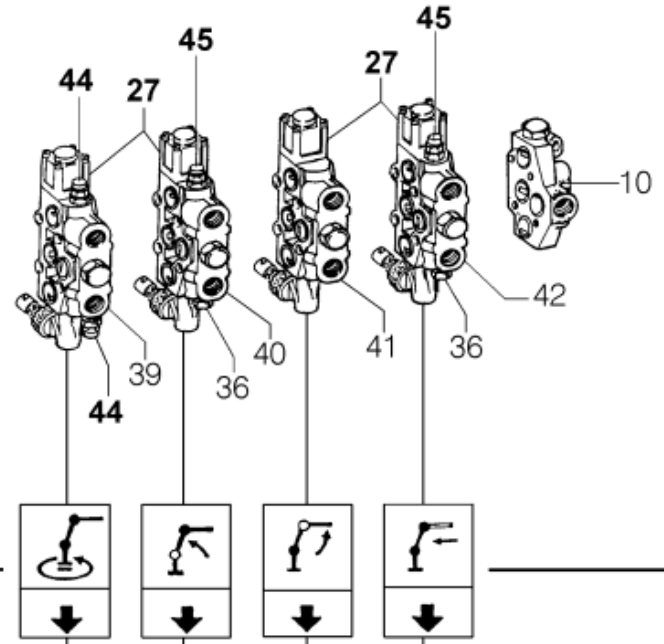

F150A Standard DI491 COMPLETE DISTRIBUTOR

Pos	Code	Description	Um	Qty	From	To	W1	W2
10	DI101	OUTLET HEAD	NR					
11	GO200	O-RING	NR					
12	DI185	TIE ROD FOR 4 SEGMENTS	NR					
13	RE272	WASHER	NR					
14	DA602	NUT	NR					
15	DI450	VALVE	NR					
16	GO183	O-RING	NR					
18	GO115	O-RING	NR					
19	GO184	O-RING	NR					
21	DI402	RING	NR					
22	GO145	O-RING	NR					
23	DI407	SPACER	NR					
24	DI305	SPRING	NR					
25	DI470	WASHER	NR					
26	VI513	SCREW	NR					
27	DI276	COVER	NR					
28	VI629	SCREW	NR					
29	DI117	LEVER	NR					
30	DI116	GUARD	NR					
31	DI115	PIN	NR					
32	DI114	SUPPORT	NR					
33	VI630	SCREW	NR					
34	DI403	RING	NR					
36	DI405	PLUG	NR					
38	DI096	INLET HEAD	NR					
39	DI690	DISTRIBUTOR SEGMENT	NR					
40	DI445	DISTRIBUTOR SEGMENT	NR					
41	DI446	DISTRIBUTOR SEGMENT	NR					
42	DI493	DISTRIBUTOR SEGMENT	NR					
44	DI448	VALVE	NR					
45	DI104	VALVE	NR					