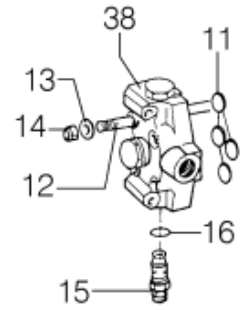

F150A Standard DI491 COMPLETE DISTRIBUTOR

Pos	Code	Description	Um	Qty	From	To	W1	W2
10	DI101	OUTLET HEAD	NR					
11	GO200	O-RING	NR					
12	DI185	TIE ROD FOR 4 SEGMENTS	NR					
13	RE272	WASHER	NR					
14	DA602	NUT	NR					
15	DI450	VALVE	NR					
16	GO183	O-RING	NR					
18	GO115	O-RING	NR					
19	GO184	O-RING	NR					
21	DI402	RING	NR					
22	GO145	O-RING	NR					
23	DI407	SPACER	NR					
24	DI305	SPRING	NR					
25	DI470	WASHER	NR					
26	VI513	SCREW	NR					
27	DI276	COVER	NR					
28	VI629	SCREW	NR					
29	DI117	LEVER	NR					
30	DI116	GUARD	NR					
31	DI115	PIN	NR					
32	DI114	SUPPORT	NR					
33	VI630	SCREW	NR					
34	DI403	RING	NR					
36	DI405	PLUG	NR					
38	DI096	INLET HEAD	NR					
39	DI690	DISTRIBUTOR SEGMENT	NR					
40	DI445	DISTRIBUTOR SEGMENT	NR					
41	DI446	DISTRIBUTOR SEGMENT	NR					
42	DI493	DISTRIBUTOR SEGMENT	NR					
44	DI448	VALVE	NR					
45	DI104	VALVE	NR					